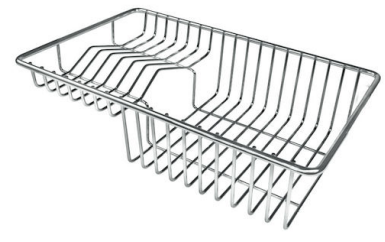

DESSINS TECHNIQUES

Cut out size
Dimensioni per foratura top

GALERIE

ACCESSOIRES OPTIONNELS

CUVETTE PERFOREE INOX
A154 F00

* uniquement en combinaison avec
l'accessoire A644 F04

CUVETTE PLASTIQUE BLANCHE
A153 A00

GRILLE POR.ASSIETTES INOX
mm214x379

A100 C03
* uniquement en combinaison avec
l'accessoire A644 A01

GRILLE PORTE-ASSIETTES INOX
25x35

A100 A54
* uniquement en combinaison avec
l'accessoire A644 F04

PLANCHE DE DECOUPE CRYSTAL
23x41 CM