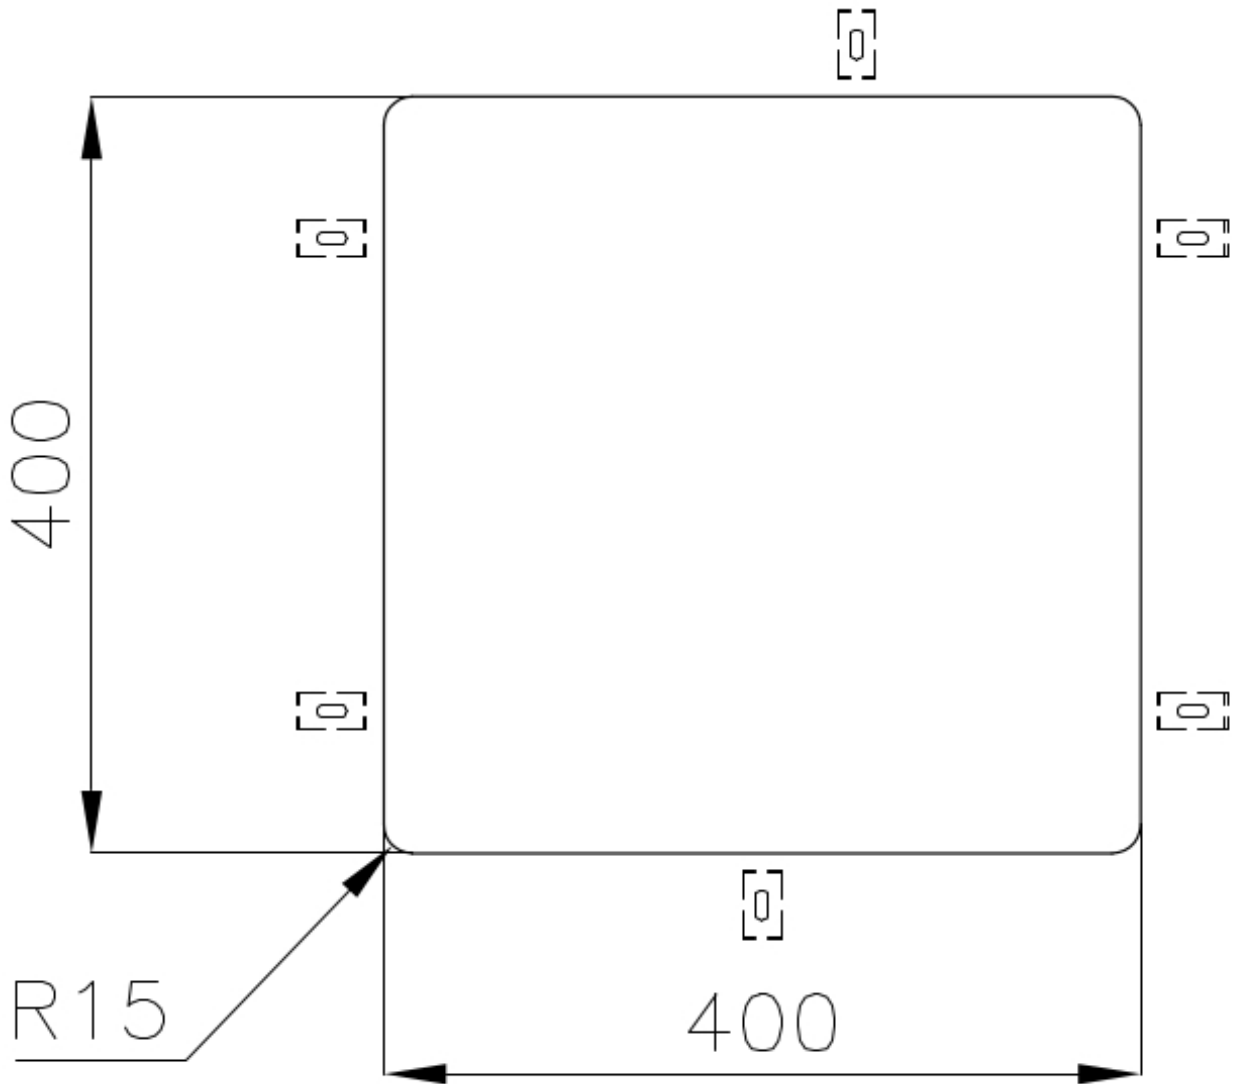

Cut out size
Dimensioni per foratura top

GALERIE